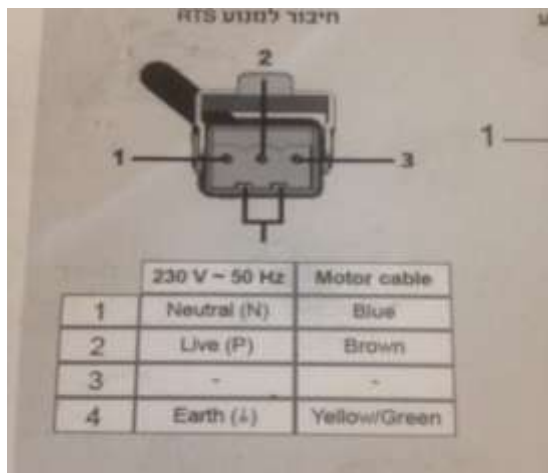

חיבור מנוע מחווט WT (ללא שלט)

כחול-1

שחור-2

חום-3

צהוב/ירוק - הארכה

חיבור מנוע רדיו/אלחוטי RTS (עם שלט)

כחול-1

חום-2