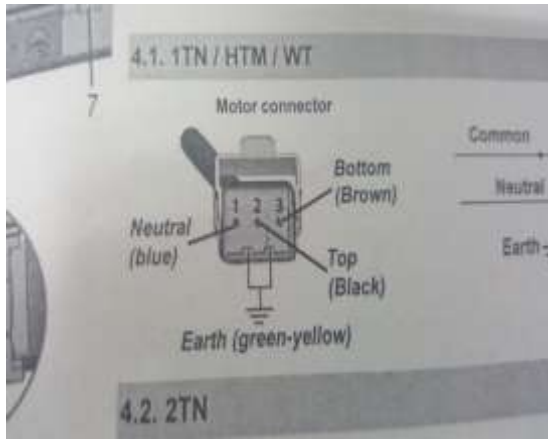

חיבור מנוע מחווט WT (ללא שלט)

כחול-1

שחור-2

חום-3

צהוב/ירוק - הארכה

חיבור מנוע רדיו/אלחוטי RTS (עם שלט)

כחול-1

חום-2